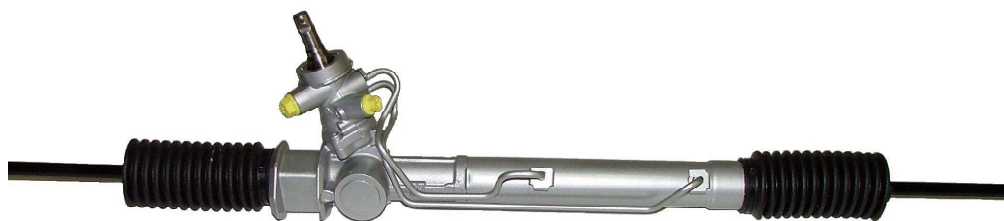

MODEL	COD TRAMI	FABRICATIE	NOTE

VECTRA B	OP 114	ZF