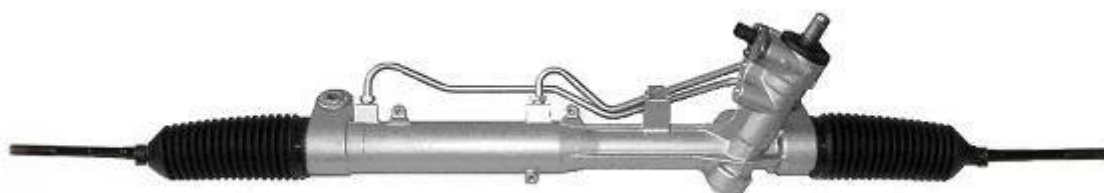

MODEL	COD TRAMI	FABRICATIE	NOTE

VECTRA C	OP 111	TRW	Cu senzor, serie 025 - 0080 - 080 - 101