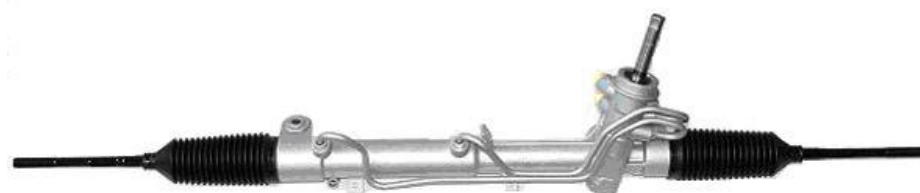

MODEL	COD TRAMI	FABRICATIE	NOTE
ASTRA H	OP 106	TRW	2° generatie