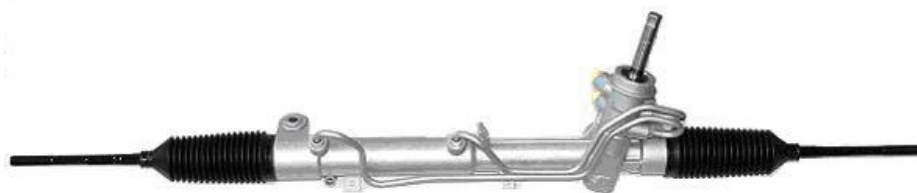

MODEL	COD TRAMI	FABRICATIE	NOTE
ZAFIRA A	OP 106	TRW	2° generatie

Foto indisponibila

MODEL	COD TRAMI	FABRICATIE	NOTE
ZAFIRA B	OP 116	ZF