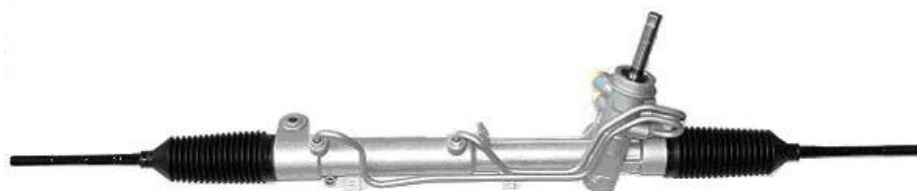

MODEL	COD TRAMI	FABRICATIE	NOTE
ZAFIRA B	OP 106	TRW	2° generatie