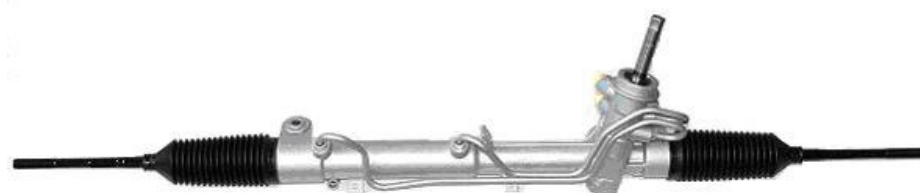

MODEL	COD TRAMI	FABRICATIE	NOTE
ASTRA G	OP 106	TRW	2° generatie

Foto indisponibila

MODEL	COD TRAMI	FABRICATIE	NOTE
ASTRA H	OP 116	ZF