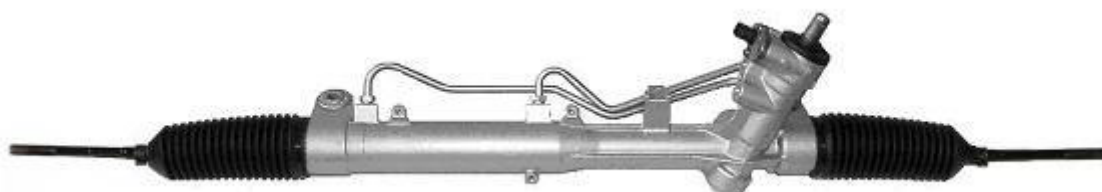

MODEL	COD TRAMI	FABRICATIE	NOTE
SIGNUM	OP 111	TRW	Cu senzor